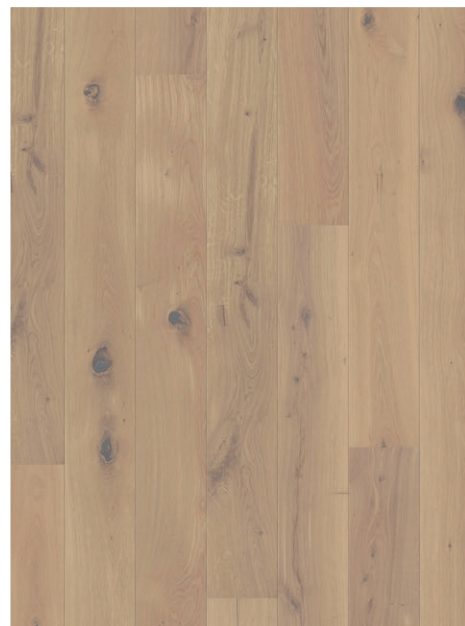

10 00120 01 | 2.205 x 176 x 13 mm