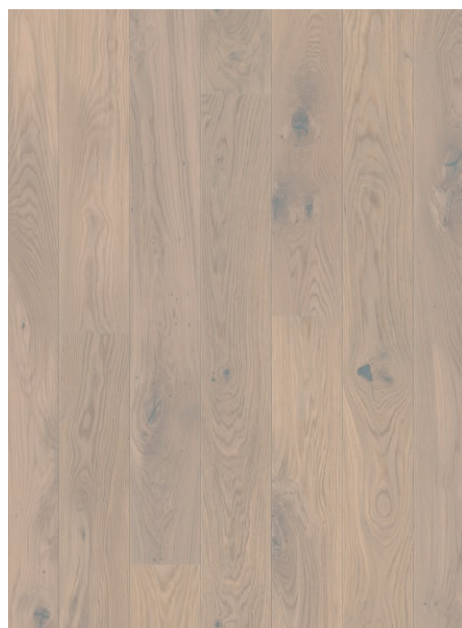

RUSTICO TREND

Eiche Edelweiss
gefast (2V), gebürstet, Intens

10 00147 01 | 2.205 x 176 x 13 mm

Oak Edelweiss
bevelled (2V), brushed, Intens

Chêne Edelweiss
chanfreiné (2V), brossée, Intens

Roble Edelweiss
biselado (2V), cepillado, Intens

Dub Edelweiss
s fázi (2V), kartáčovaný, Intens